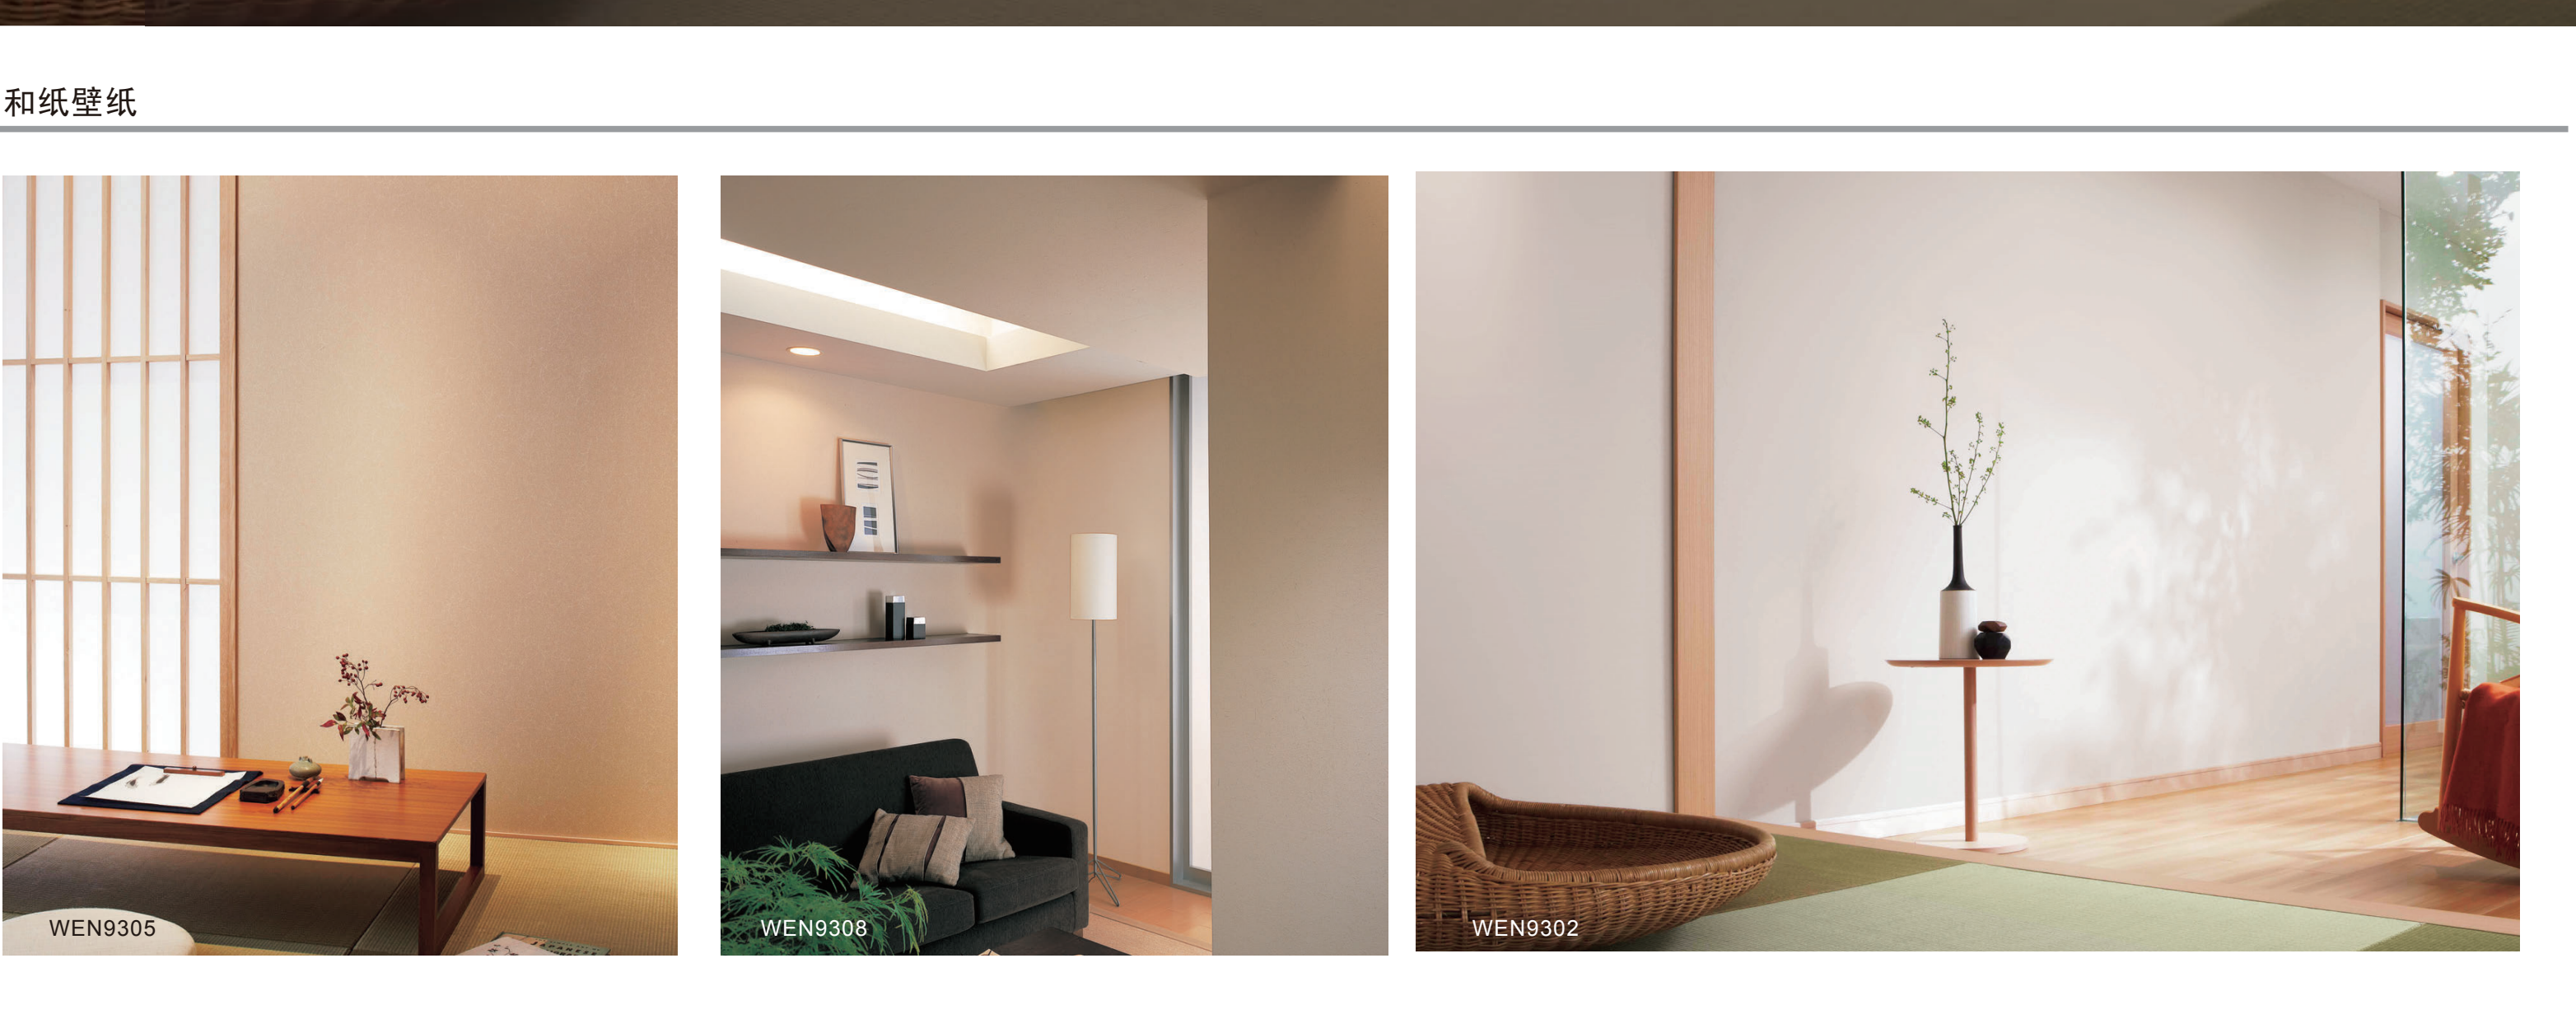

■ 商品选型注意

由于采用自然素材，产品难以做到加工均匀。因此表面可能会有纤维结块、素材表皮，或因批次产生色差等现象。请在充分理解自然素材的特性风格后，再使用本产品。

硅藻土·聚乐壁纸

WEN9401-WEN9424

传承“和”的传统

以日本传统美的聚乐壁为主要纹理的壁纸。

※如图示，硅藻土拥有无数细微的小孔，属于超多孔隙结构，表面拥有大面积的吸附效果等。活用该性能，可用于过滤辅助剂、吸臭/除臭剂、填充剂、保温材料、农业关联、土木关联等，用途广泛。

【硅藻素】

优异的通气性

具有通气性，与调湿石膏板组合使用能更好的发挥吸放湿性能，不易产生结露现象。

【硅藻土】

硅藻土是由远古的植物浮游生物遗骸经年堆积而成。由断面可看出，以硅酸（玻璃质）为主体的硅壳是其主要成分。